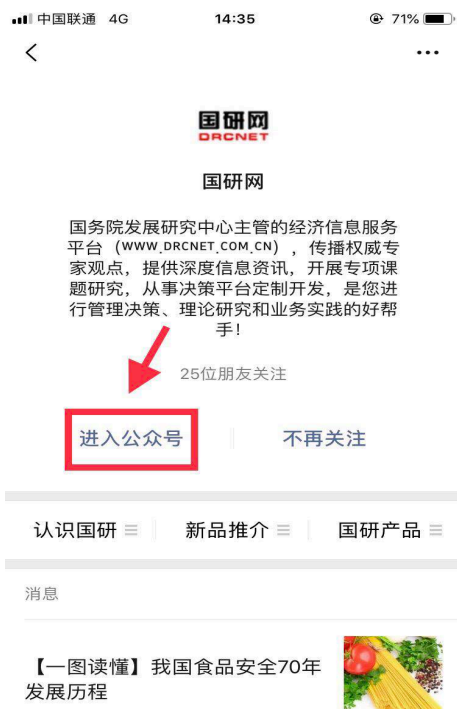

国研网微信版使用说明

1、添加微信公众号“国研网”并关注，点击进入公众号。

2、第一次需要通过学校 wifi 登陆国研网认证（国研网需要认证学校 ip 段），认证通过后进入国研网就可以浏览学校已购买的栏目了（统计数据库无法在手机浏览），以后不在学校 ip 范围内也都可以浏览。